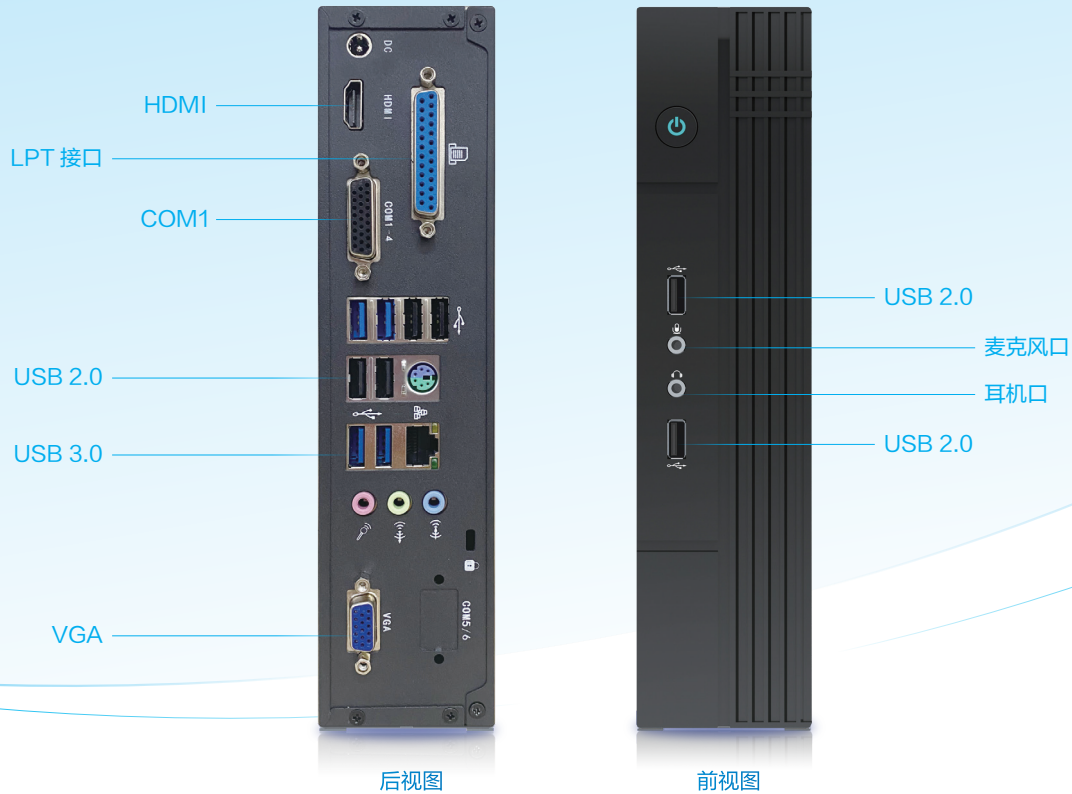

#### 便捷安装

支持 VESA 国际标准背挂方式，可背挂于显示器后，也可平放于桌面，开机即用，轻松接入云端，不受办公环境限制

#### 性能强劲

云电脑资源灵活调整，桌面性能可扩展超 64 核 CPU、256 GB 内存，性能强劲

#### 丰富接口

精致紧凑型一体化设计，具备更加丰富的外设和显示接口，支持多种外设接入

## 技术规格

项目	描述
CPU	兆芯 Z3-6540M, 四核 2.1GHz
内存	4GB DDR4
存储	128GB 固态硬盘
网络	10M/100M/1000M 自适应, RJ-45 接口
接口	4 * USB 3.0 口      6 * USB 2.0 口 1 * LPT 接口        4 * RS-232C 标准串口 1 * 耳机口            1 * 麦克风口

项目	描述
显示	集成显卡, 支持 VAG、HDMI 双端口显示
协议	ZTE RAP 协议
操作系统	统信 UOS
整机尺寸	210mm x 55mm x 225mm (长 x 宽 x 高)
安装方式	支持桌面、立式、挂式安装