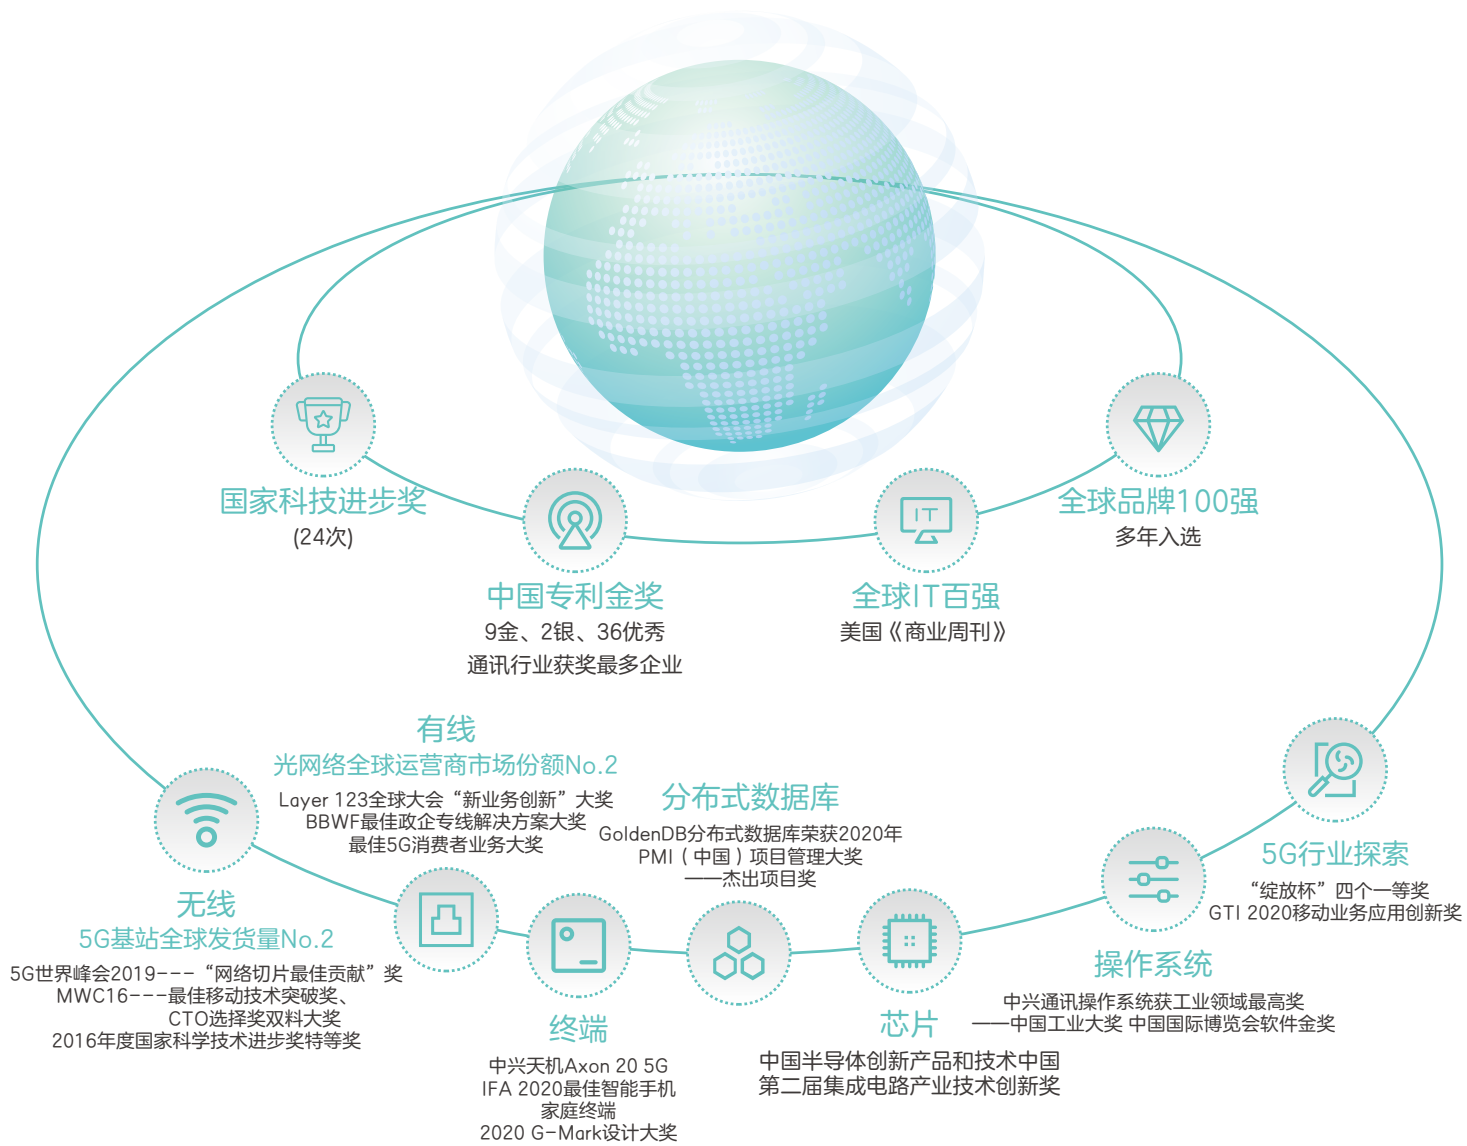

# 中兴通讯公司介绍

# 筑路数字经济

A Driver OF DIGITAL ECONOMY

## 为世界注入5G之心

全球领先的ICT综合通信与信息解决方案提供商

服务于全球电信运营商、商业合作伙伴、终端消费者

1985年  
成立

7.4万+  
员工  
(研发45%+)

160+  
国家  
提供网络

20亿+  
全球用户

500+  
行业合作  
伙伴

## 卓越实力奠定行业领先地位