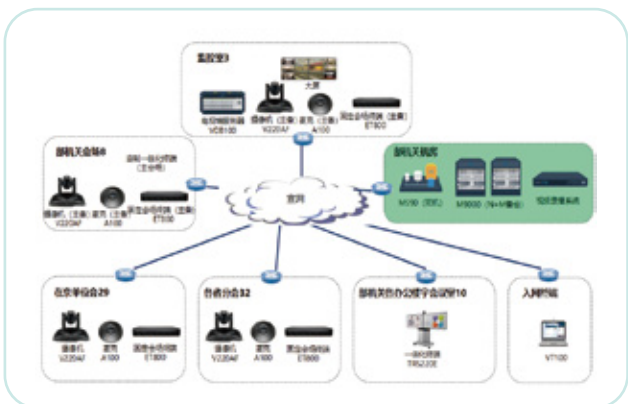

解决方案

- 规模覆盖中宣部部机关11个会场、在京29个宣传文化单位及全国32个省级宣传部；
- 信令媒体双重加密，保障会议安全；
- 远程音视频监控，统揽会场全局。