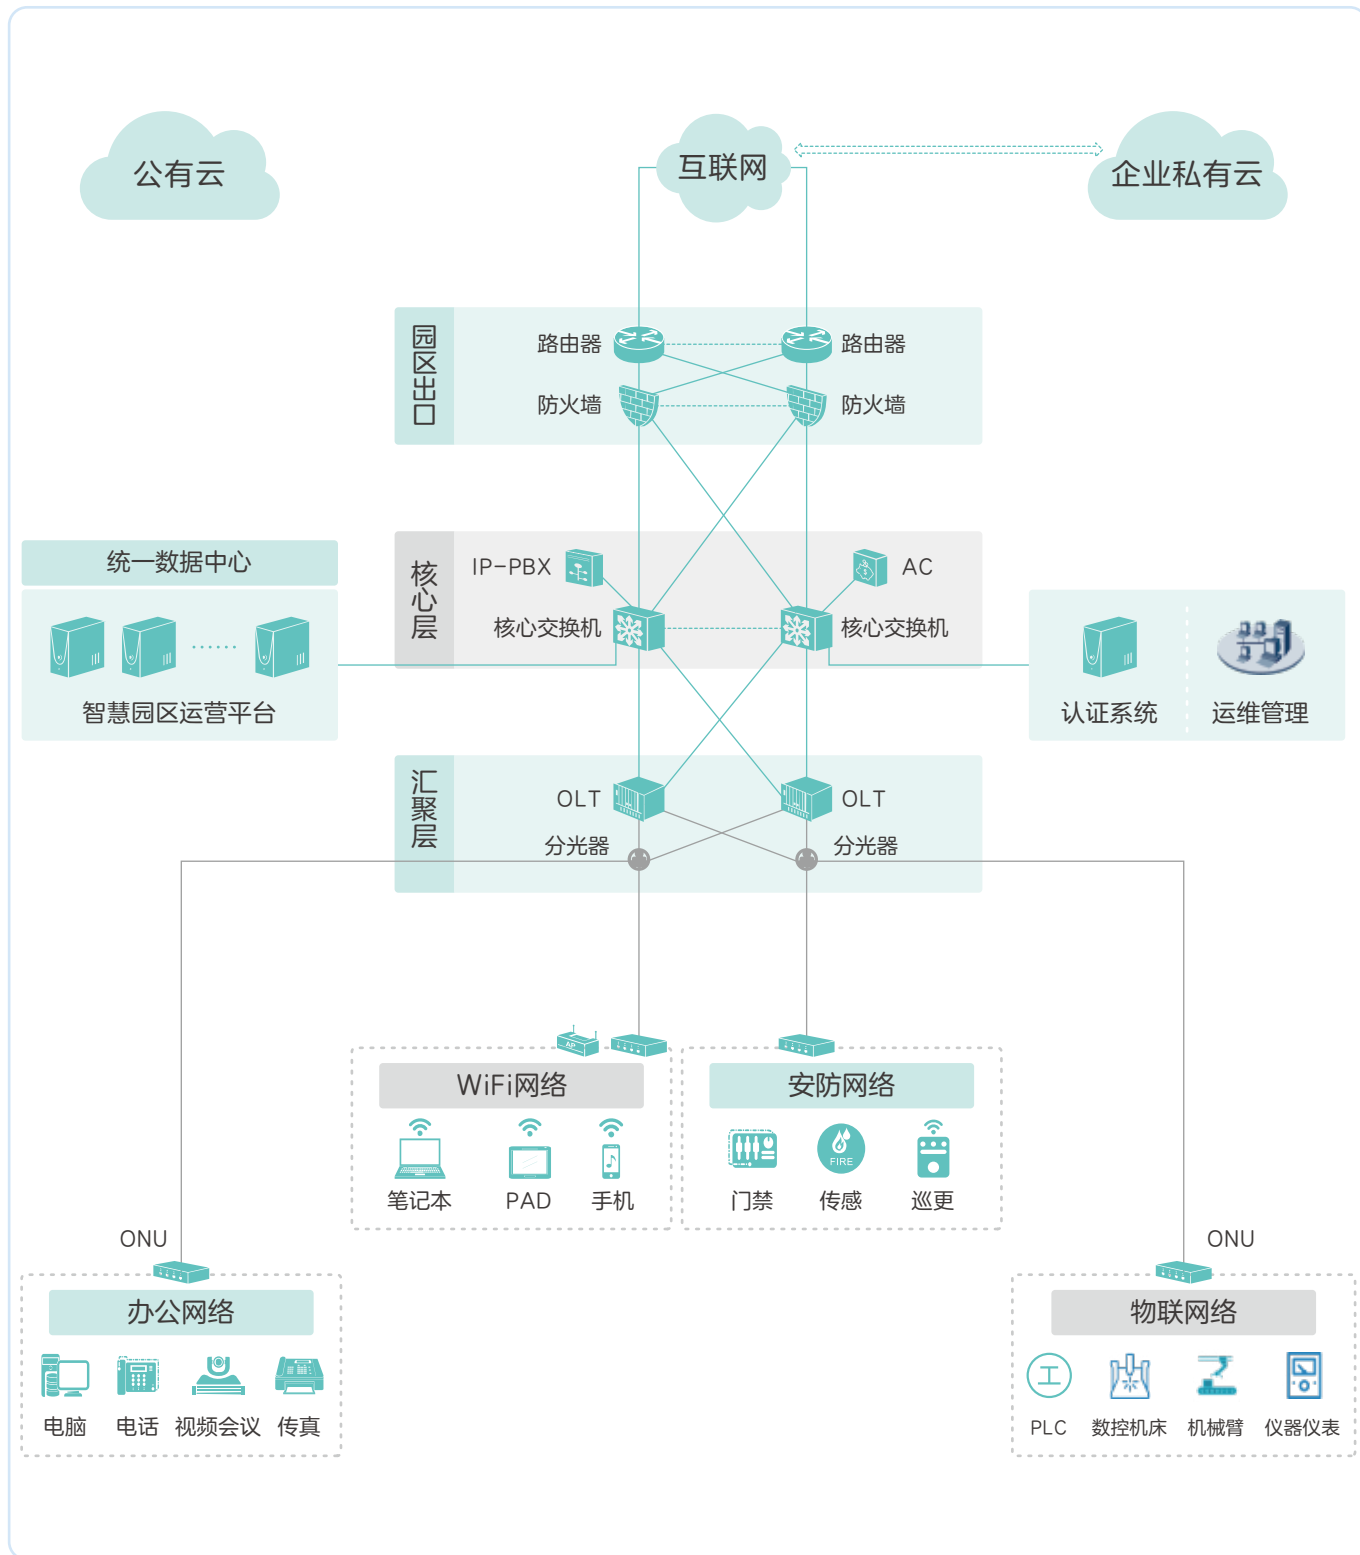

全光园区网络解决方案，建设极简超宽融合智能园区网络