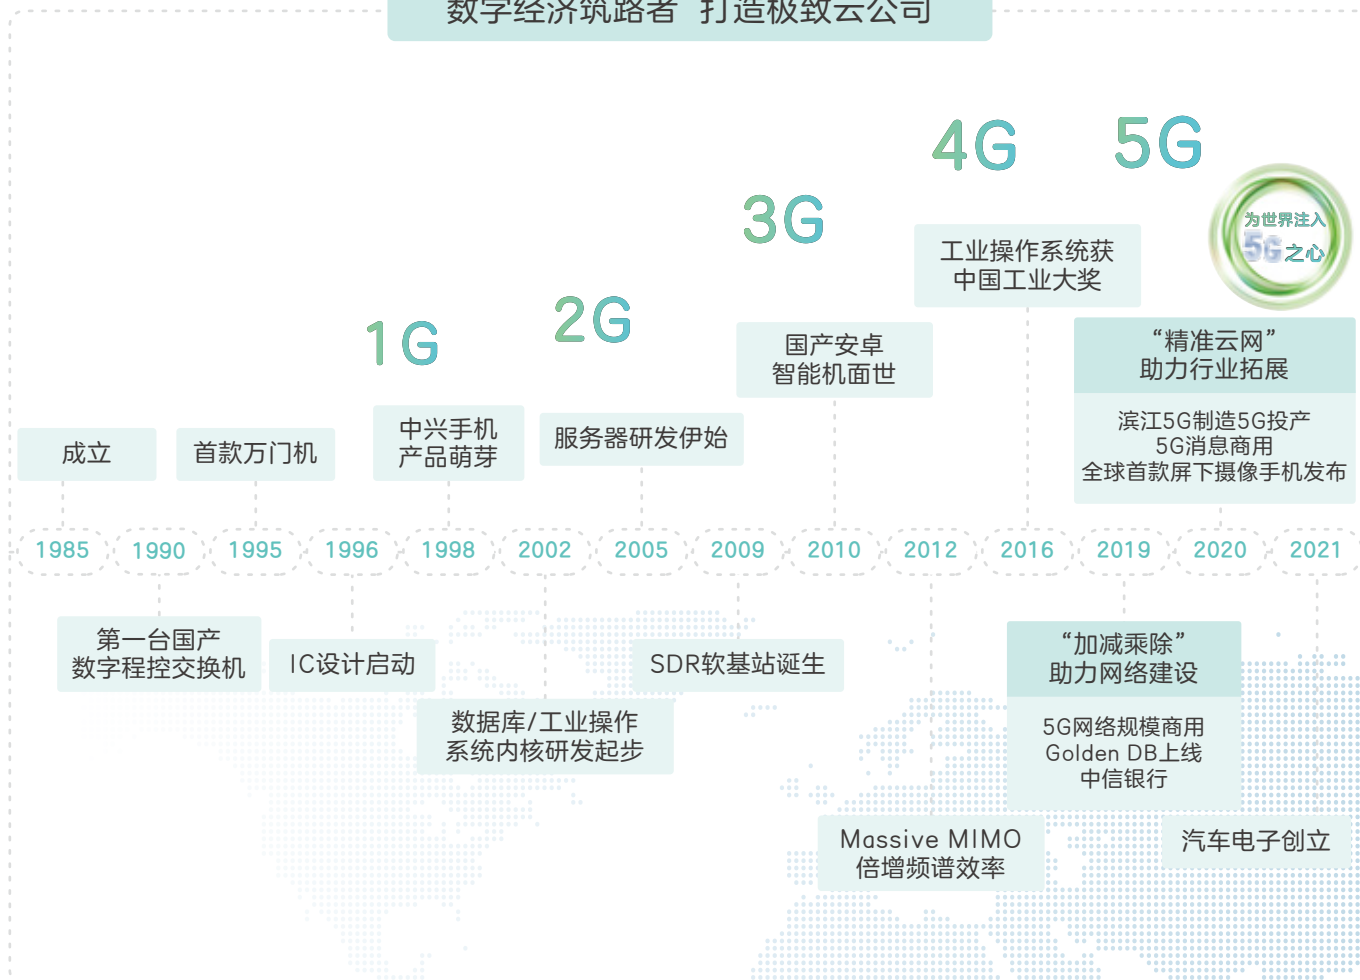

数字经济筑路者 打造极致云公司