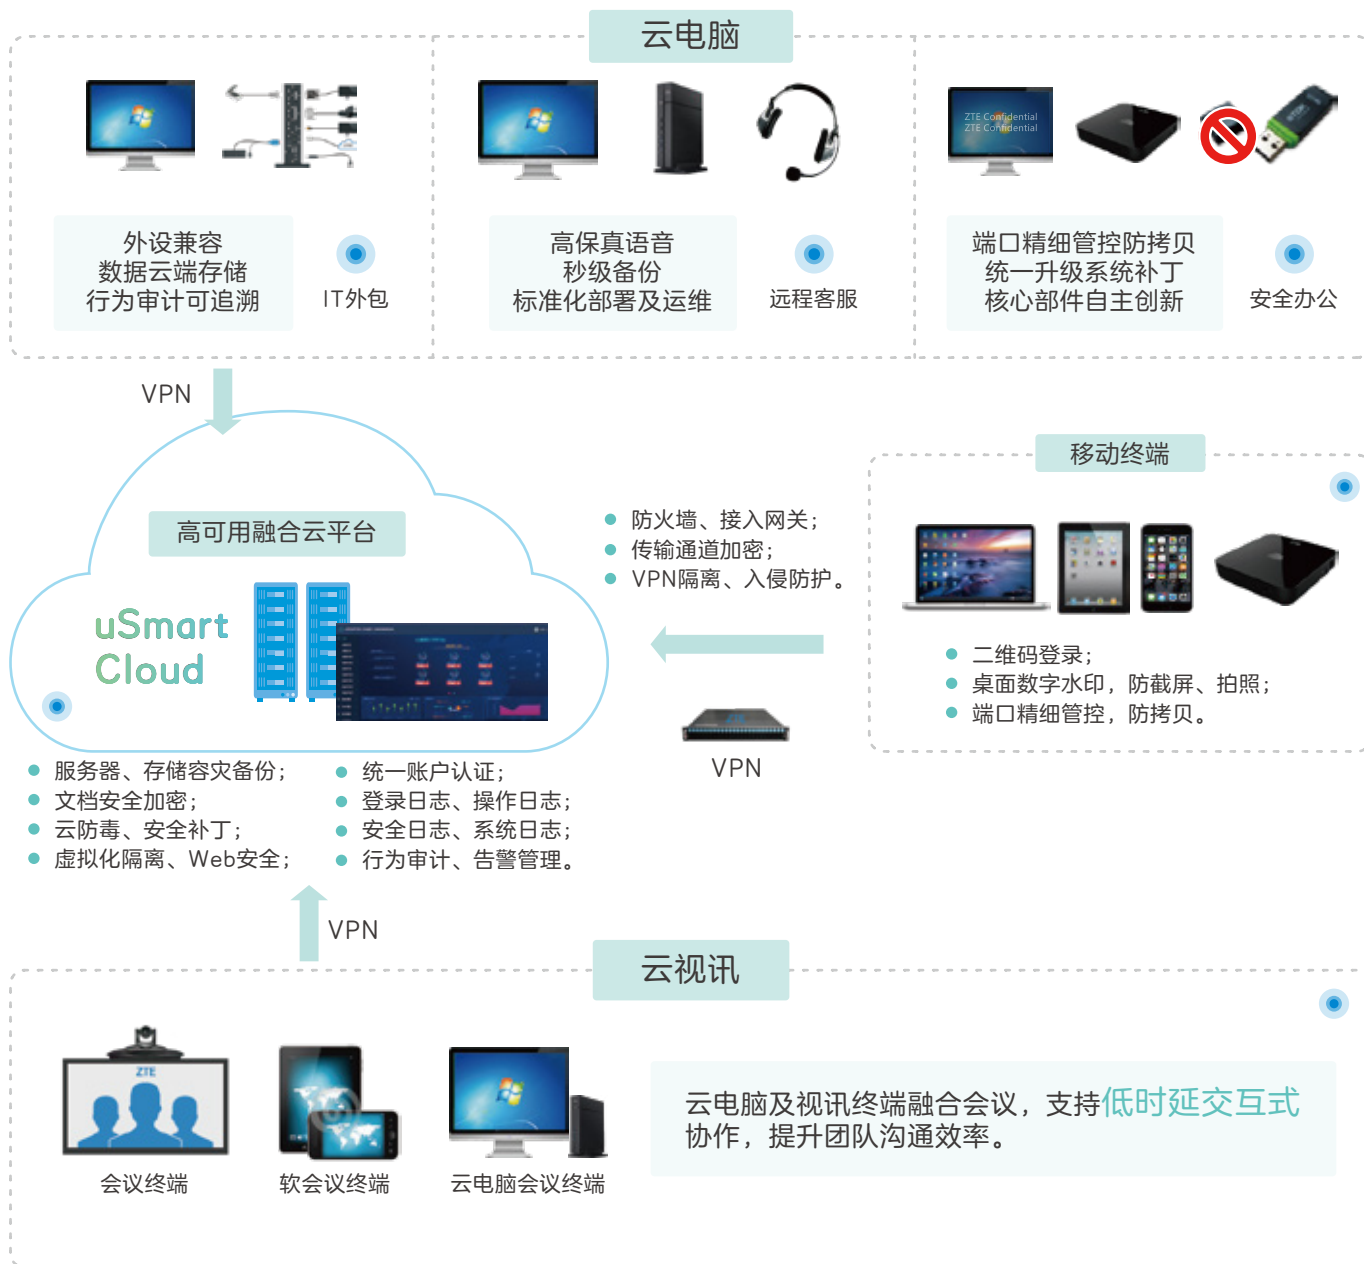

远程安全办公方案，打造安全高效灵活部署的办公系统

- 云化连接，全方位可管理；
- 全套端到端软、硬件设备，数据资产更安全；
- 与现有IT办公应用系统整合，灵活高效。