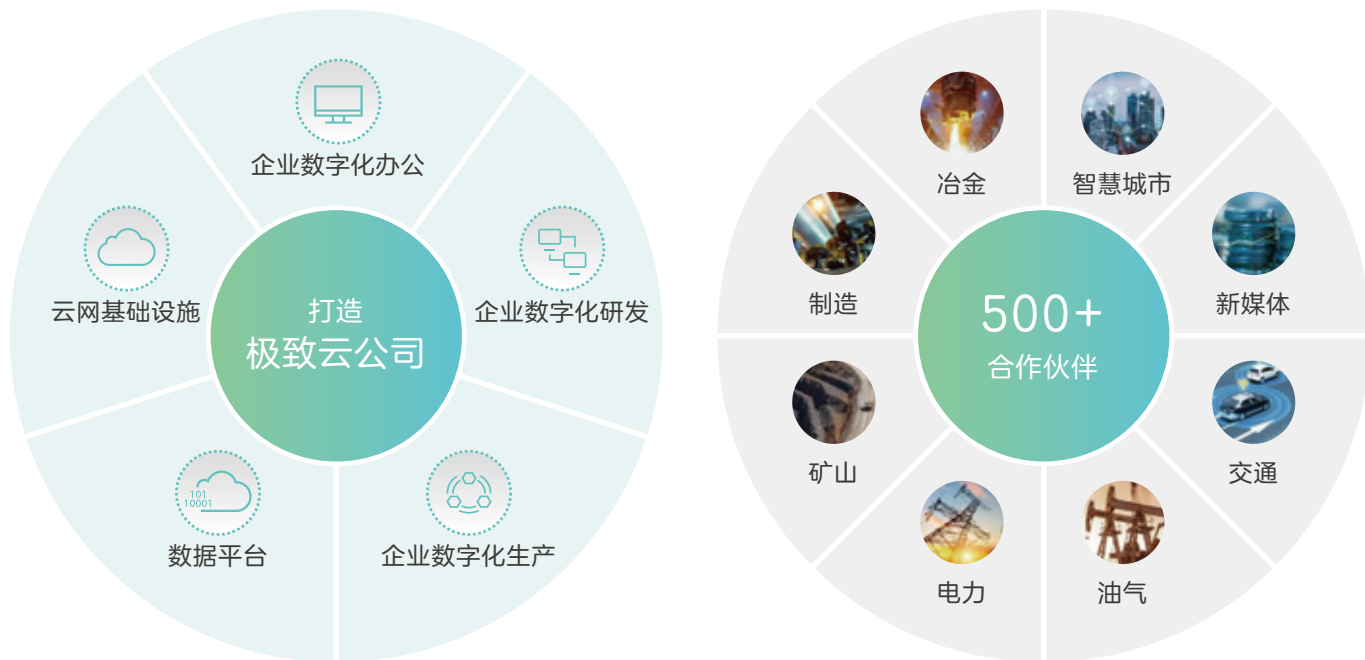

向下扎根，坚持将最难的事做到最好