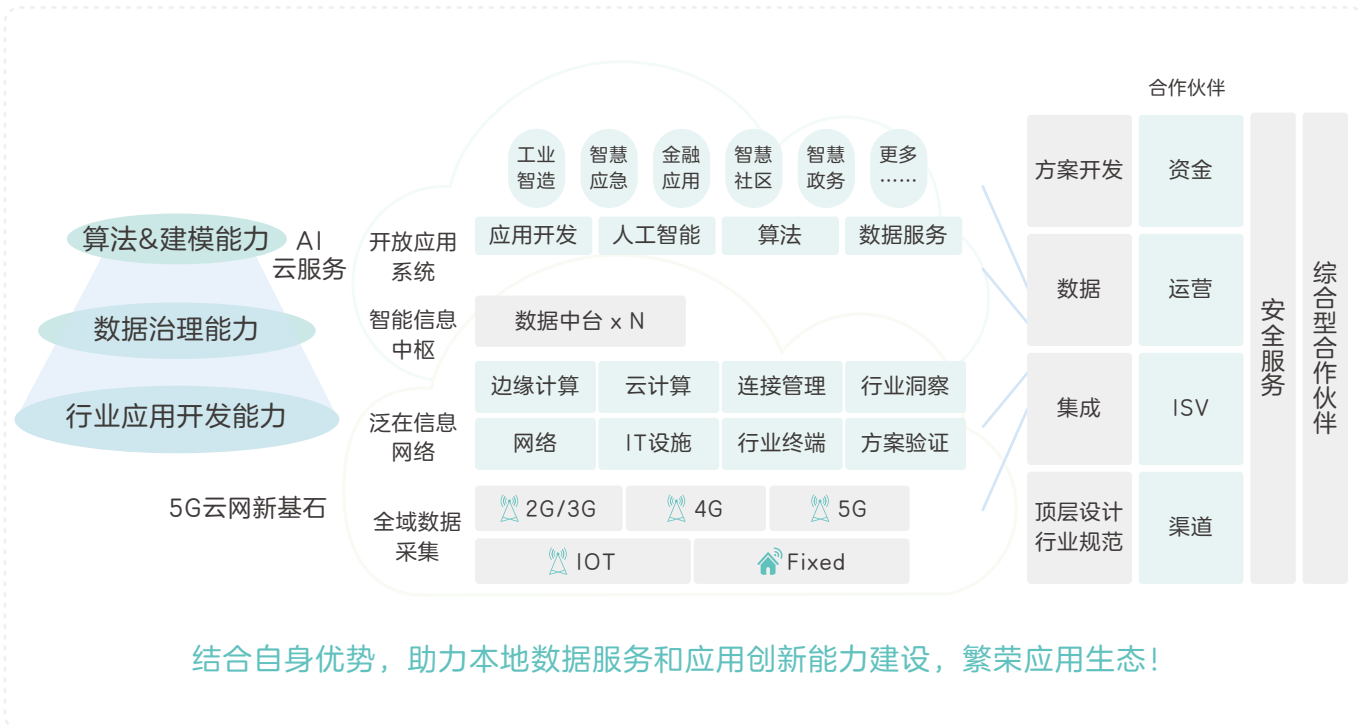

构筑云网基石，驱动数字化转型