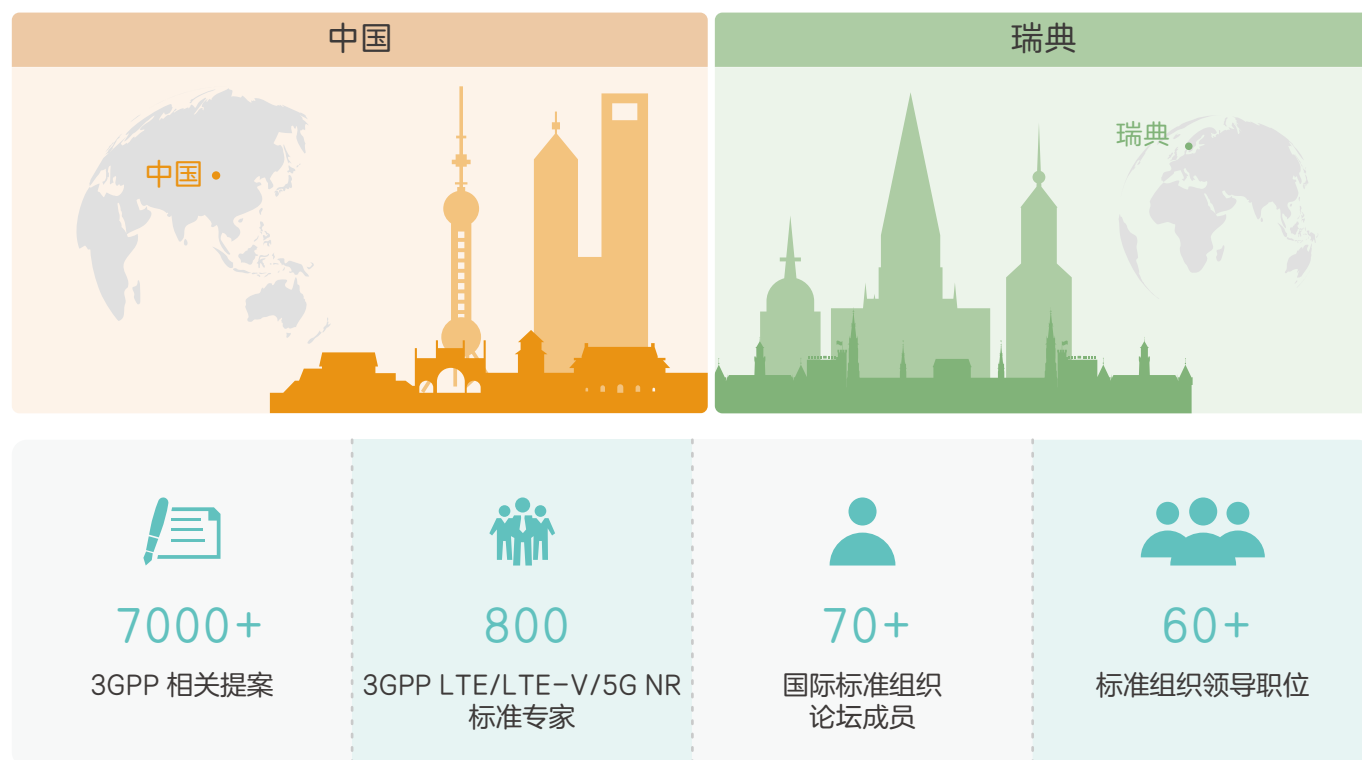

坚持自主创新，打造核心竞争力

全球12家研发中心

位列全球专利布局第一阵营

- 中兴通讯拥有**8万+**件全球专利申请、持有有效授权专利超过**3.6万件**
- 续9年稳居PCT国际专利申请全球前五（并在2011年、2012年、2016年位居全球PCT国际专利申请量首位）
- 中兴通讯是全球5G技术研究和标准制定的主要参与者和贡献者，5G战略全球专利布局超过**6500件**，位列5G全球战略布局第一阵营
- 根据IPlytics 2020年2月的报告，中兴通讯向ETSI披露了5G标准必要专利**2,561族**，位列全球前三
- 中兴通讯2021年上半年研发投入达88.6亿元人民币，占营业收入比例**16.7%**。