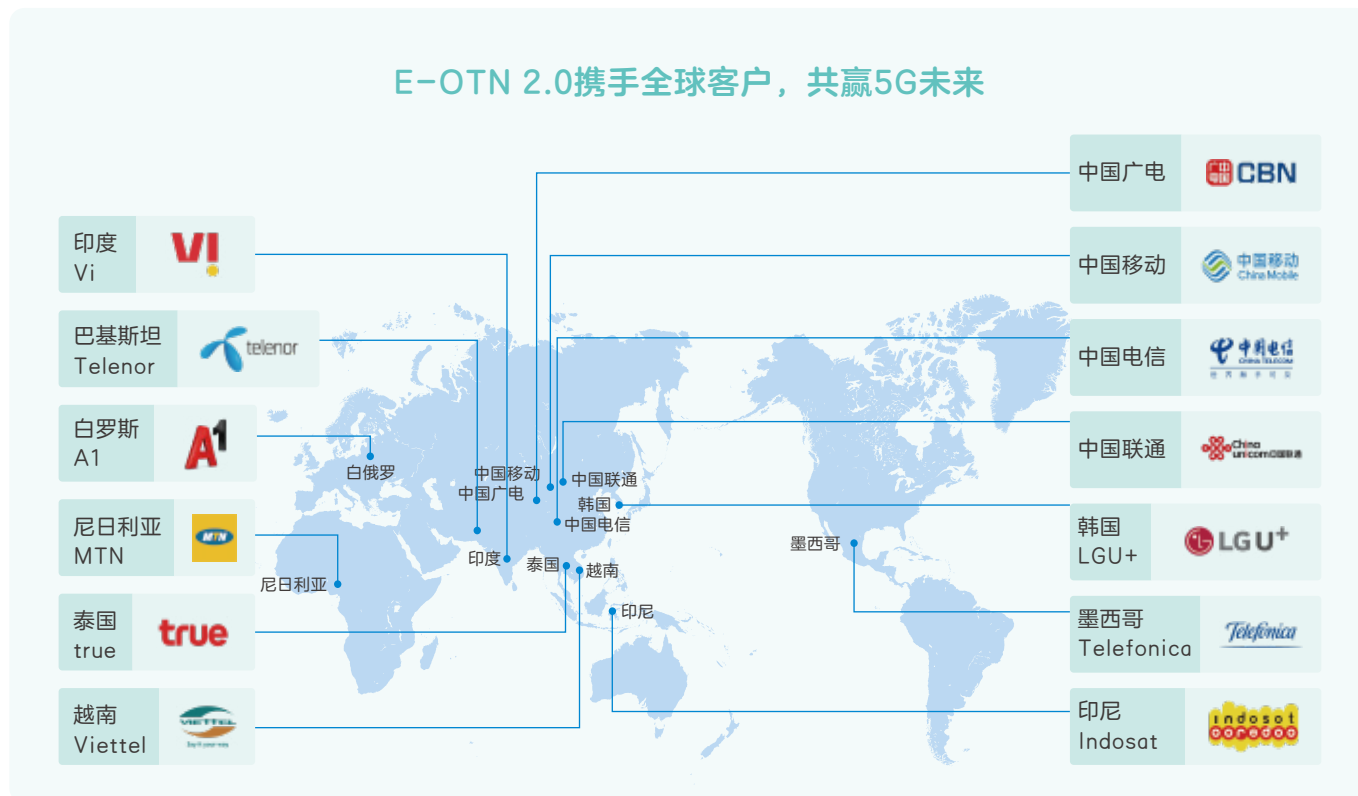

传输产品应用案例

中移西部环链路（十三期）

- 86 OTM站
- 583 OLA站
- 53,828 km光纤长度

ZTE

■ 中兴   ■ 与其他厂商共建

中国移动 全球最大规模100G/200G OTN网络

- 率先引入C++波段，支持80 × 200G (16QAM & QPSK)
- 结合Flex Shaping，实现200G长距方案国内首次规模应用
- 光层部署32维OXC，电层采用1T背板的子架
- 采用最新云化网管，全网SDN智能管控

- 某部委国干传输项目
- 某部委网络传输项目
- 国科量子通信骨干网项目
- 中国电信西部环
- 俄罗斯VEON国家骨干网
- 国家电网北京电力OTN
- 国家电网国干OTN
- 沈阳铁路局OTN网络
- 广铁粤东环OTN网络
- 成都铁路局省干扩容OTN网络
- 中国建设银行总行数据中心互联项目
- .....