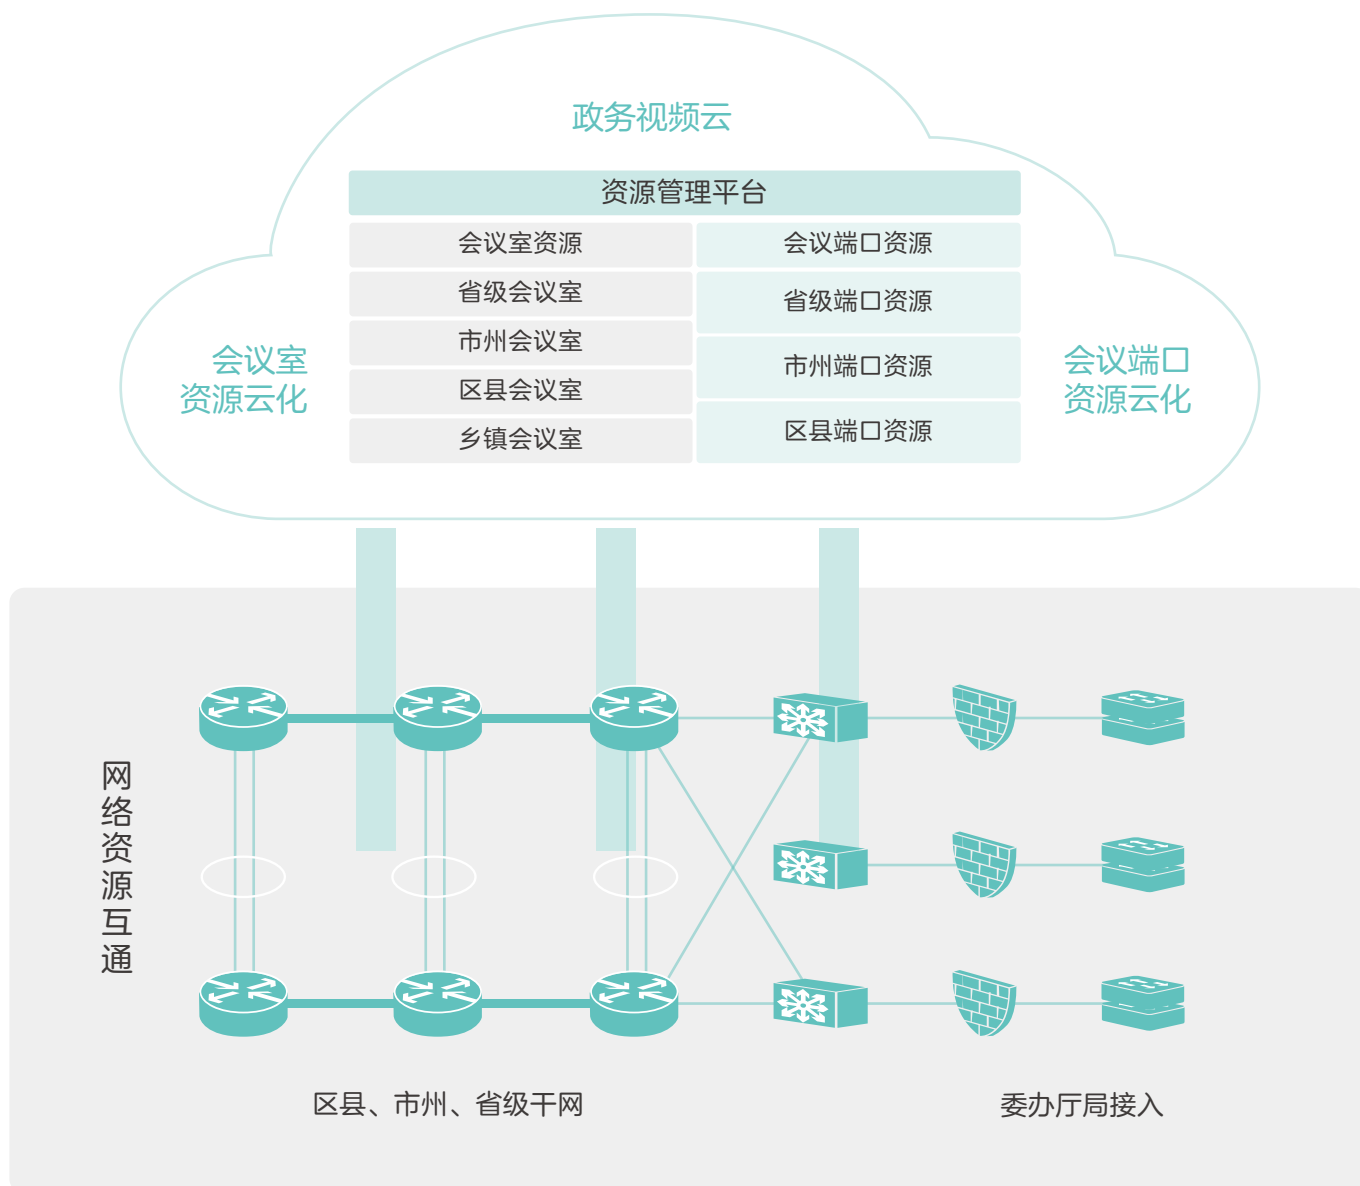

### 客户需求

- **场景复杂**：覆盖园区企业办公、生产、热点及安防等场景
- **业务多样**：实现高清视频、图像、数据及语音业务高质量承载

### 解决方案

- 光纤到桌面、10G PON，千兆接入
- 宽带（办公+研发）、语音、云桌面、大流量测试、高清视频会议、WiFi覆盖等全业务统一承载

### 客户价值

- **高速**：10G PON组网，满足研发、测试、数据中心等高带宽需求
- **融合**：一根光纤承载所有业务，一网多用，大幅节约机房、成本

## 政务视频云方案，打造互联互通的视频办公系统

- **资源管理平台**：会议室资源与会议端口资源的统一管理、统一权限控制；
- **会议室资源云化**：各委办厅局会议室资源集中统筹，实现按需分配；
- **会议端口资源云化**：视频、音频与数据等端口资源统一，基于会议室号码绑定会议端口资源，实现就近接入；
- **网络资源互通**：省、市州、区县三级广域网互通，各级委办厅局视频会议接入城域网。